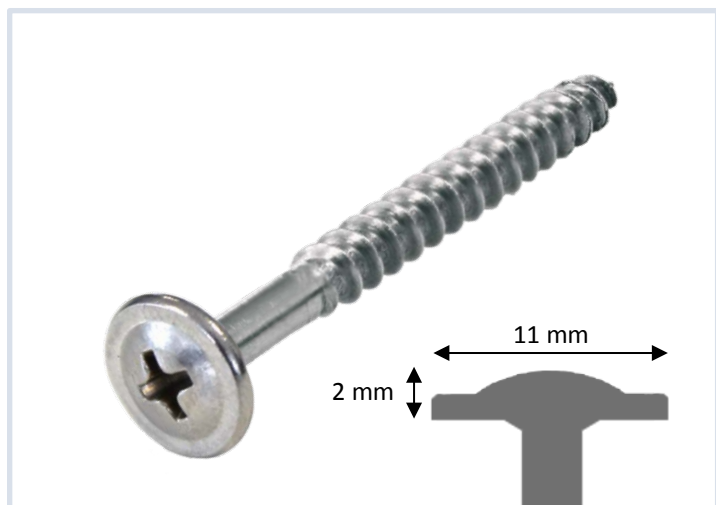

Maas Reusel

XL – Eter-Backer HD schroeven

7149.

XL- Eterbacker HD schroeven uit de 7149 serie.

Belangrijke eigenschappen:

- Een zéér specifieke en hoogwaardige roestvaste stalen A2, HD (High Density) schroef.
- Heeft een ultra lage kop hoogte van 2mm, zoals zichtbaar op de tekening, zodat er direct over de HD-schroef tegels gelijmd kan worden, zonder extra "te hoeven uitvlakken"
- Schroefkop is voorzien van een extra grote diameter van 11mm, met een sterke kruikop aandrijving waardoor verwerking eenvoudig geschiedt in voorgeboorde gaten.
- Dus zéér geschikt voor verwerking van o.a. High Density / Eternit Eter-Backer panelen.
- Ook toepasbaar voor verwerking van de onderconstructie bij steenstrips verlijming.
- Zeer goede uitrekwaarden door de geometrie van de schroefdraad i.c.m. kopdiameter.

Leverbare afmetingen:

- Standaard: 5,0 x 45mm.
- Andere afmetingen op aanvraag.